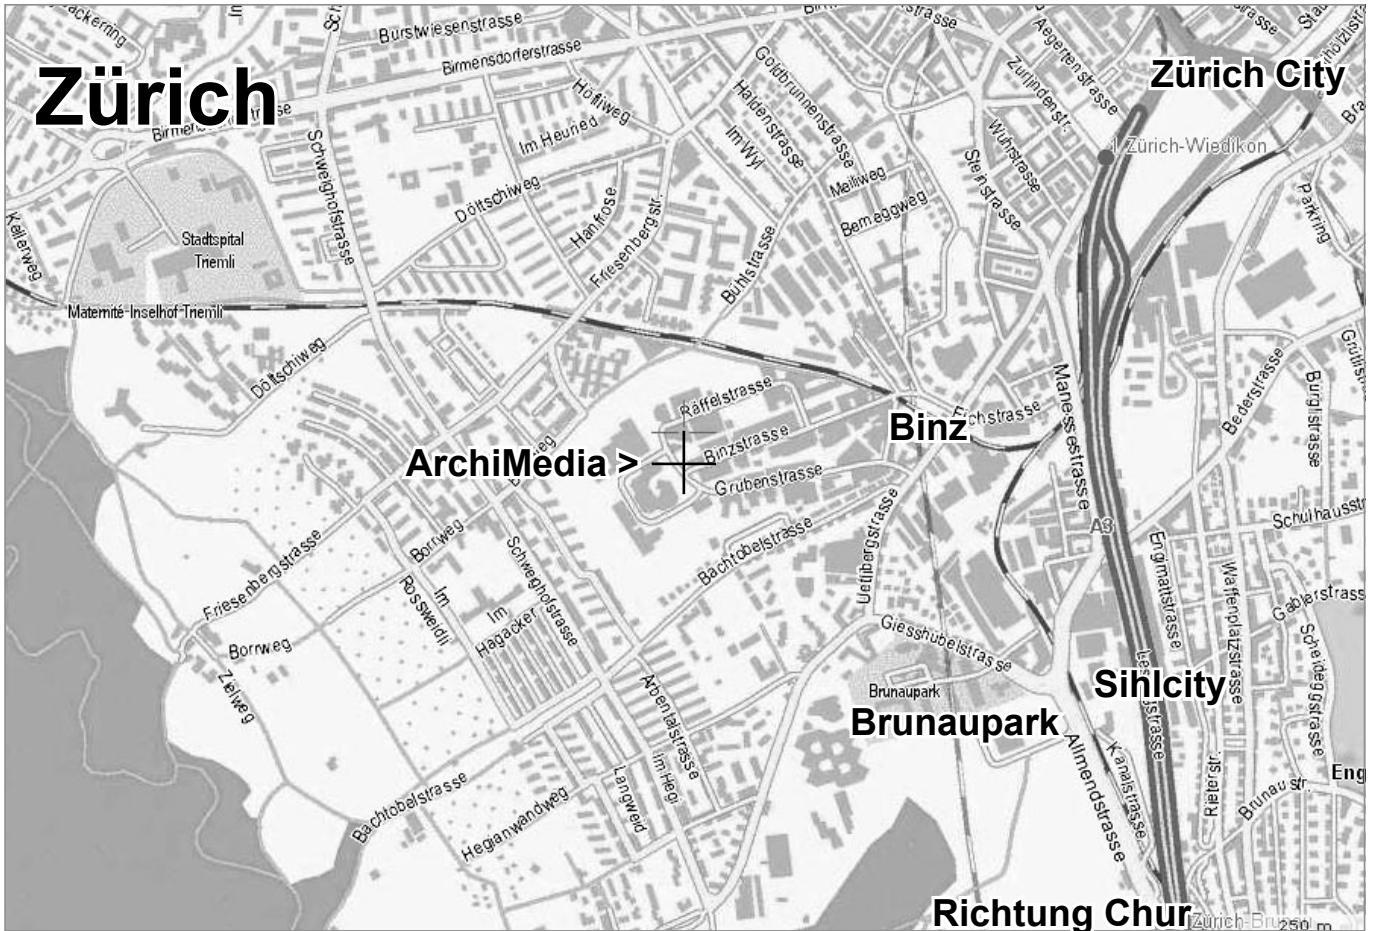

ARCHIMEDIA SCHWEIZ AG
RÄFFELSTRASSE 29
CH-8045 ZÜRICH
PHONE +41 44 456 16 16
FAX +41 44 456 16 60
OFFICE@ARCHIMEDIA.CH

ArchiMedia Schweiz AG

Anfahrt mit Privatfahrzeug

Westumfahrung (alle Richtungen): Ausfahrt Zürich-Brunau, Richtung „Albisgüetli“, nach Brunau-park rechts in die Uetlibergstrasse, nach Haltestelle Binz links in die Binzstrasse, bei Firma Goessler rechts in die Räfelstrasse.

Transit Stadt Zürich: Wegweiser Richtung Chur, kurz vor der Autobahnauffahrt Chur rechte Spur Richtung „Albisgüetli“, vor Haltestelle Binz (Bahnübergang) rechts in die Binzstrasse, bei Firma Goessler rechts in die Räfelstrasse.

Parkplätze in der Tiefgarage oder entlang der Räfelstrasse (2h gegen Gebühr, 4h blaue Zone).

Anfahrt mit den öffentlichen Verkehrsmitteln

Ab Zürich HB: S10 Richtung Uetliberg bis Haltestelle Binz, 5-10 min. Fussweg.

Ab Bahnhof Wiedikon: Bus Nr. 76 bis Haltestelle Grubenstrasse.